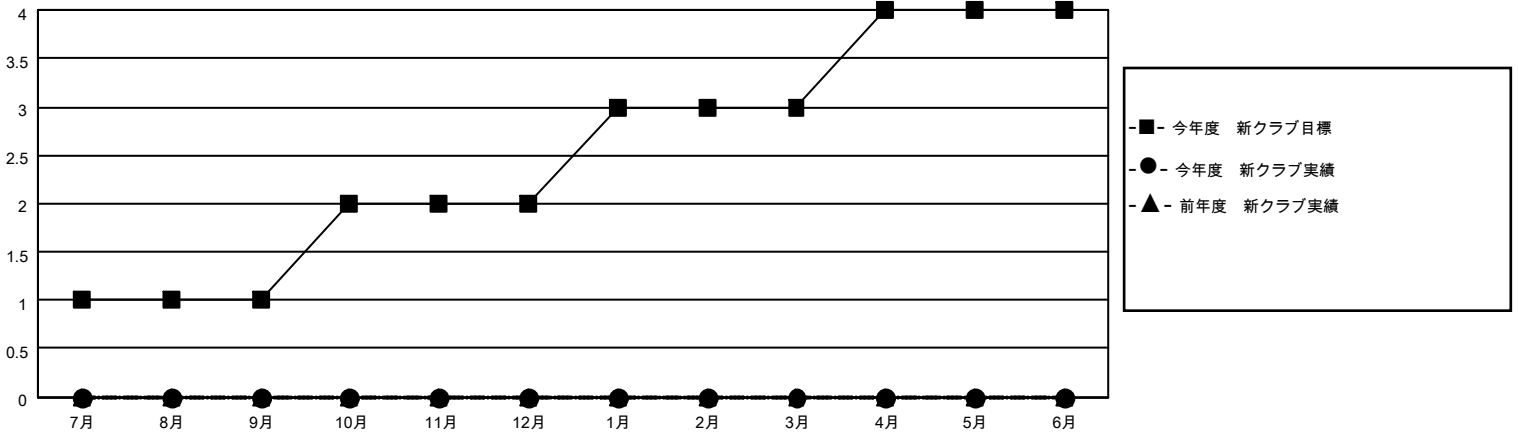

MONTHLY MEMBERSHIP PROGRESS REPORT

地域 JAPAN

District 335 A

Results as of: 12/31/2020

クラブ			
結果：2020-2021			
四半期	新クラブ目標	新クラブ	解散クラブ
7月/8月/9月	1	0	0
10月/11月/12月	1	0	0
1月/2月/3月	1	0	0
4月/5月/6月	1	0	0

名			
結果：2020-2021			
四半期	会員純増目標	会員増強実績	退会者(転籍を含む)実際
7月/8月/9月	20	37	28
10月/11月/12月	30	9	49
1月/2月/3月	30	0	0
4月/5月/6月	20	0	0

新クラブ目標及び実績累計

会員目標及び実績累計

解散クラブ: 0	22 CLUBS OF 69 一名以上の新会員を登録	男女別 男性 1,472 (79.65%) 女性 376 (20.35%)
退会者 物故会員 14 クラブ解散 0 その他 63 合計 77	会員累計データを見るには、ここをクリック	世帯主/家族会員合計 283 国際会費半額の家族会員 136