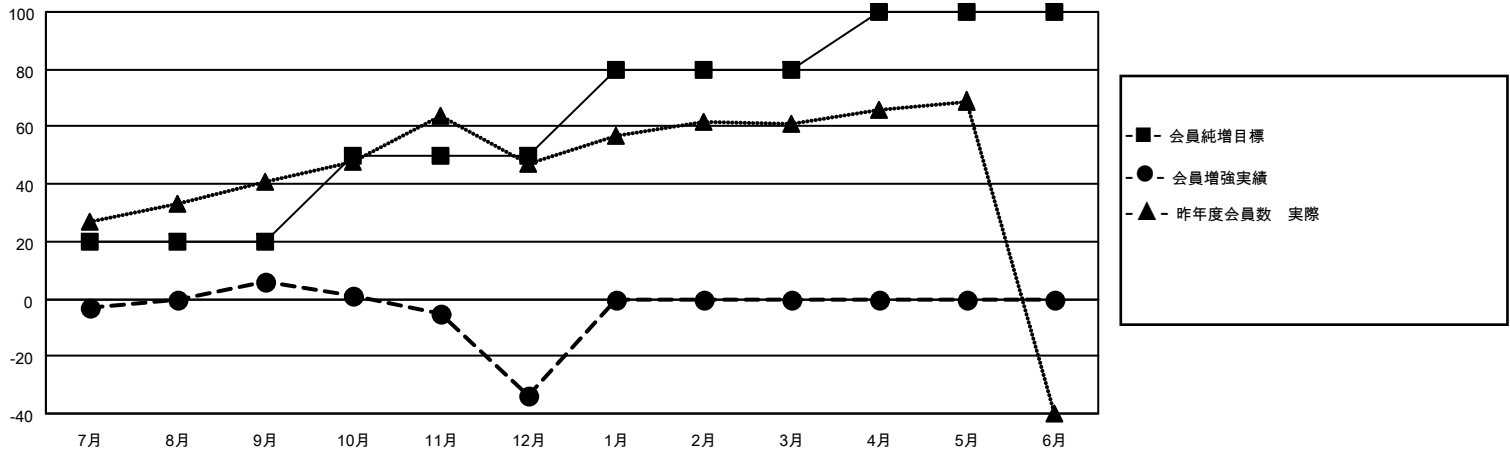

MONTHLY MEMBERSHIP PROGRESS REPORT

地域 JAPAN

District 335 A

Results as of: 12/31/2020

クラブ			
結果：2020-2021			
四半期	新クラブ目標	新クラブ	解散クラブ
7月/8月/9月	1	0	0
10月/11月/12月	1	0	0
1月/2月/3月	1	0	0
4月/5月/6月	1	0	0

名			
結果：2020-2021			
四半期	会員純増目標	会員増強実績	退会者(転籍を含む)実際
7月/8月/9月	20	37	28
10月/11月/12月	30	9	49
1月/2月/3月	30	0	0
4月/5月/6月	20	0	0

新クラブ目標及び実績累計

会員目標及び実績累計

解散クラブ: 0	22 CLUBS OF 69 一名以上の新会員を登録	男女別 男性 1,472 (79.65%) 女性 376 (20.35%)
退会者 物故会員 14 クラブ解散 0 その他 63 合計 77	会員累計データを見るには、ここをクリック	世帯主/家族会員合計 283 国際会費半額の家族会員 136